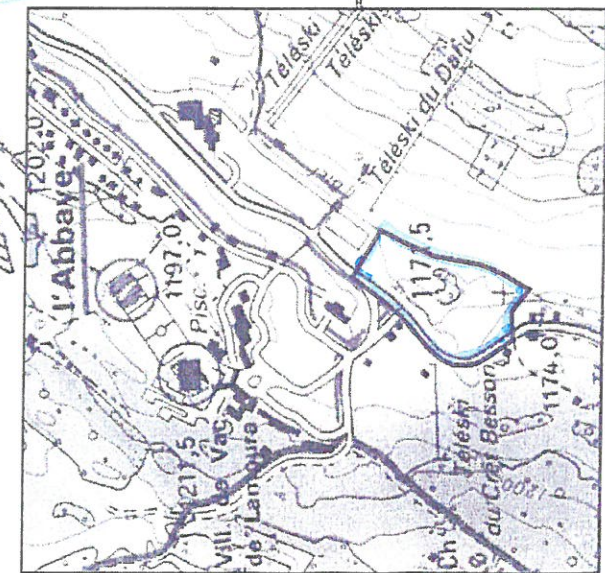

Périmètre satellite des captages des Foules et Montbrilland : l'Abbaye, 1 cm = 15 m
Commune de Lamoura, section AP

DU LAC

Nord

DEVANT L'ABBAYE

Combe

Périmètre rapproché satellite

VU par la Préfète
Pour demeurer annexé à son arrêté de ce jour
LONS-LE-SAUNIER, le 19 NOV. 2009